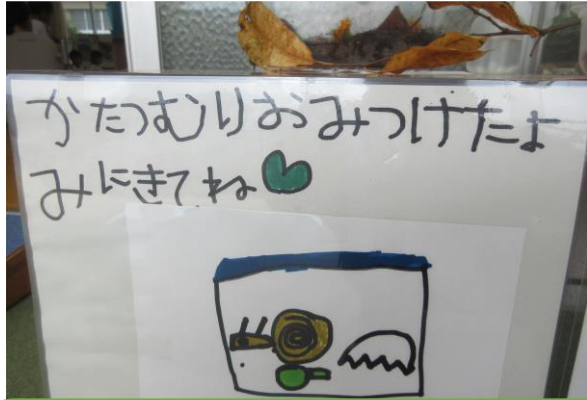

# むなかたようちえん「ほぼにち」

11月11日（月） お世話をしながら観察！

(左) うさぎ組の入り口には、かたつむりさんとトノサマバッタさんが元気に暮らしています。かたつむりさんは11月というのに、殻には入らず飼育ケースの中を上へ下へ……。 たっぷり食べてたっぷりウンチ。ウンチが食べたもので色が違います！

(右) 園庭で捕まえたトノサマバッタ。毎朝、園庭の新鮮な草を子どもたちが用意します。おかげで丸々(?)のバッタたち！ めでたく卵を産みました！！