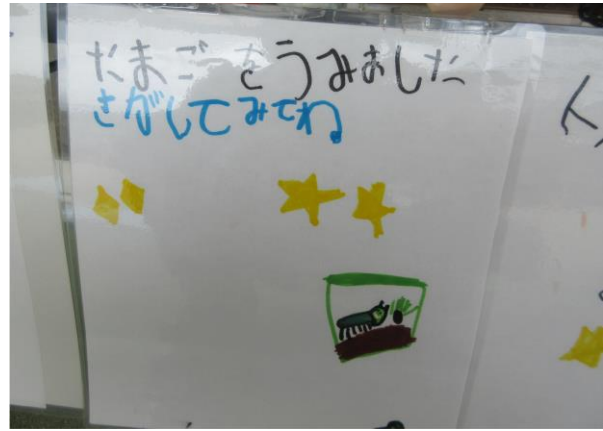

# むなかたようちえん「ほぼにち」

11月11日（月） お世話をしながら観察！

(左) うさぎ組の入り口には、かたつむりさんとトノサマバッタさんが元気に暮らしています。かたつむりさんは11月というのに、殻には入らず飼育ケースの中を上へ下へ……。 たっぷり食べてたっぷりウンチ。ウンチが食べたもので色が違います！

(右) 園庭で捕まえたトノサマバッタ。毎朝、園庭の新鮮な草を子どもたちが用意します。おかげで丸々(?)のバッタたち！ めでたく卵を産みました！！